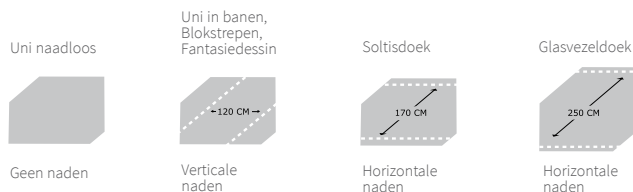

Lengte zonweringdoek (cm)

Uitval (cm)	Standaard		Extra doorval (max 125°)		Illustratie
	Uni naadloos	Uni in banen Blokstrepen Fantasiedessin	Uni naadloos	Uni in banen Blokstrepen Fantasiedessin	
100	154 101°	162 108°	192 125°	202 125°	
115	192 113°	180 90°	212 125°	202 123°	
135	192 91°	202 97°	212 103°	220 109°	
150	212 90°	220 94°	242 108°	252 114°	

Belangrijk:

goed advies is het halve werk!

De mogelijkheden voor buitenzonwering zijn enorm groot. Zonwering koopt u voor een lange periode. De keuze moet precies goed zijn. Laat u zich degelijk adviseren.